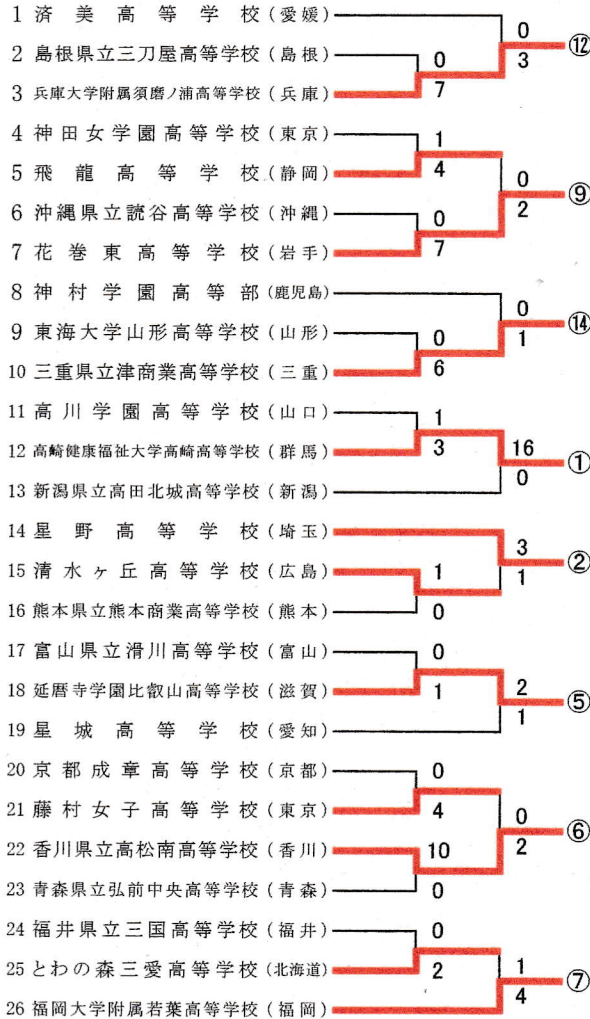

平成30年度全国高等学校総合体育大会ソフトボール競技大会

第70回全日本高等学校女子ソフトボール選手権大会

期 日：平成30年8月3日(金)～6日(月)
会 場：三重県熊野市

山崎運動公園くまのスタジアム
熊野市総合グラウンド野球場

山崎運動公園健康運動広場
熊野市防災公園野球場

【第一次組合せ表】

【第二次組合せ表】