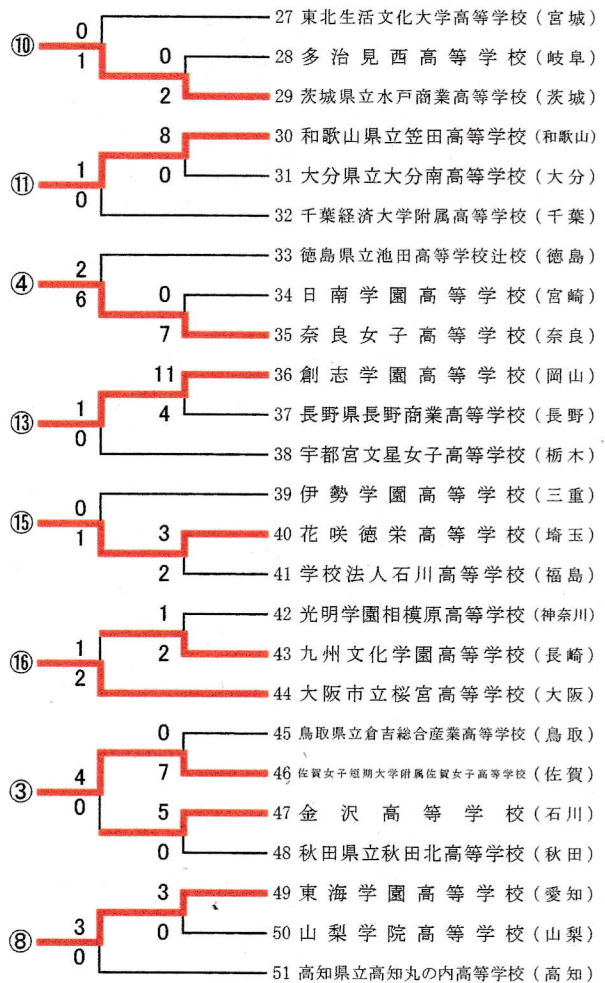

平成30年度全国高等学校総合体育大会ソフトボール競技大会

第70回全日本高等学校女子ソフトボール選手権大会

期 日：平成30年8月3日(金)～6日(月)
会 場：三重県熊野市

山崎運動公園くまのスタジアム
熊野市総合グラウンド野球場

山崎運動公園健康運動広場
熊野市防災公園野球場

【第一次組合せ表】

【第二次組合せ表】