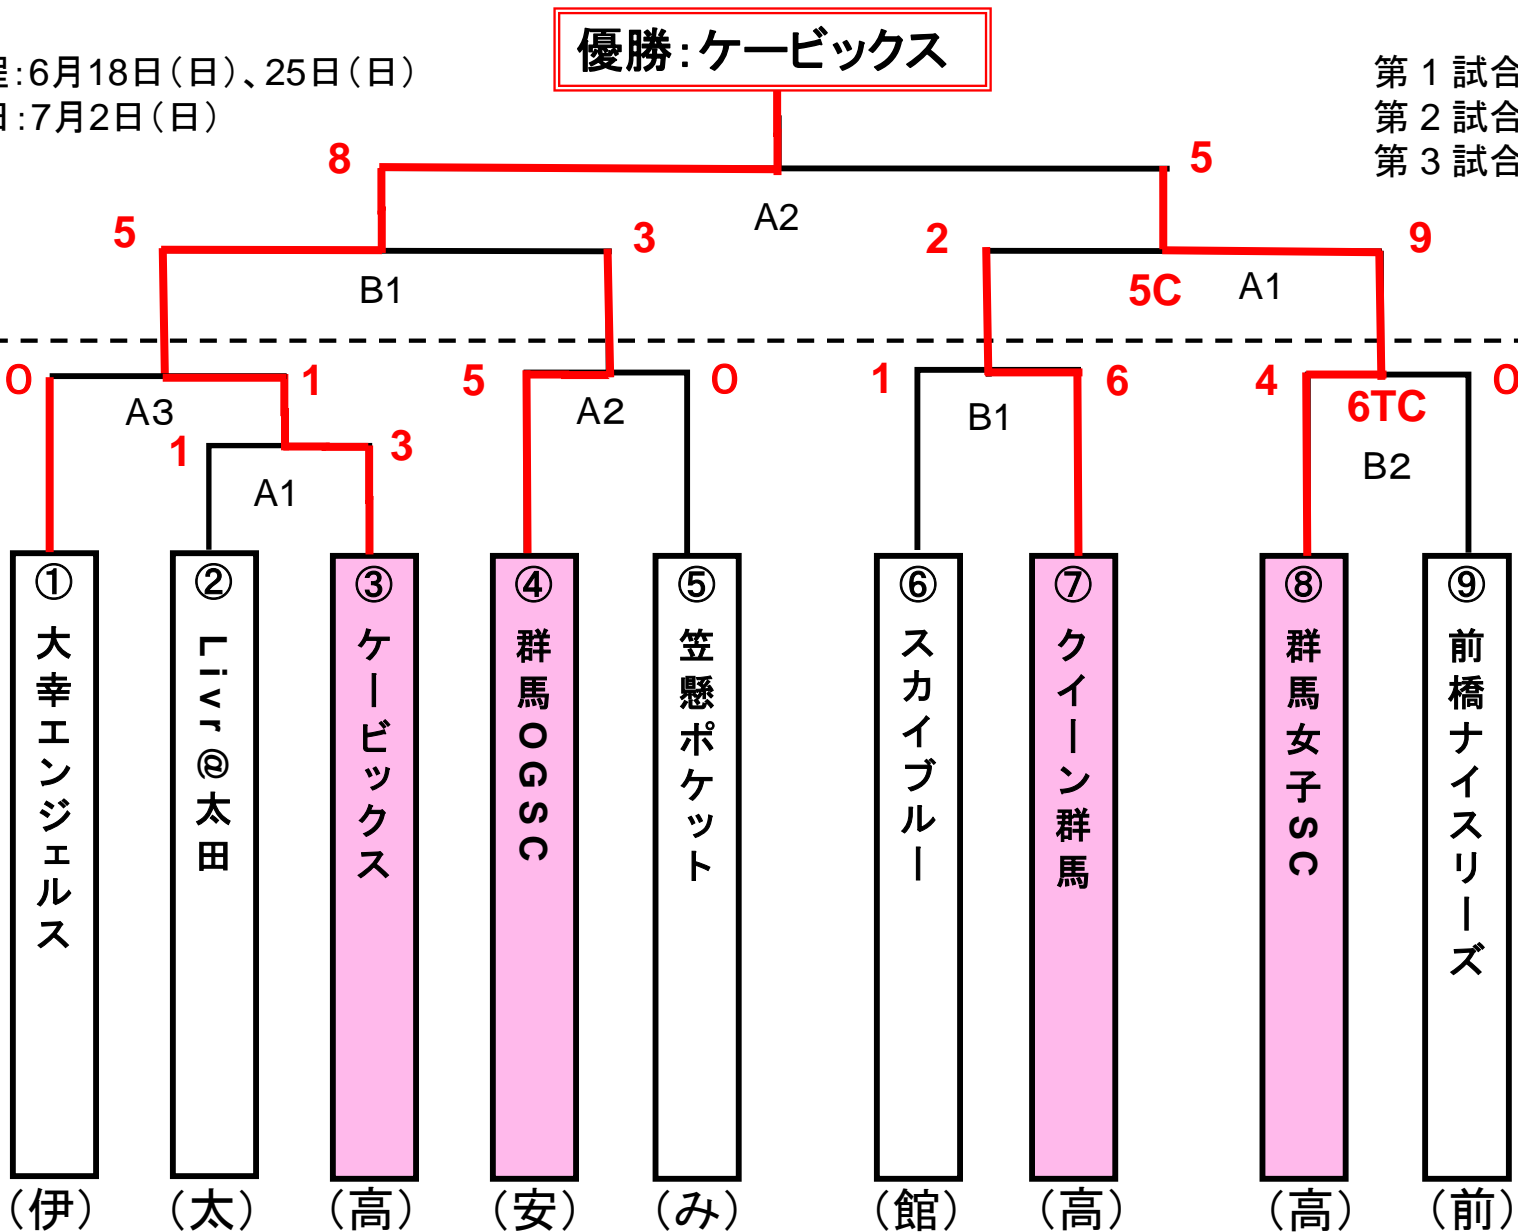

第22回 全日本レディースソフトボール大会 群馬県予選 組合せ

優勝: ケービックス

日程: 6月18日(日)、25日(日)
 予備日: 7月2日(日)

第1試合 9:00
 第2試合 10:40
 第3試合 12:20

2日目

1日目

(伊) (太) (高) (安) (み) (館) (高) (高) (前)